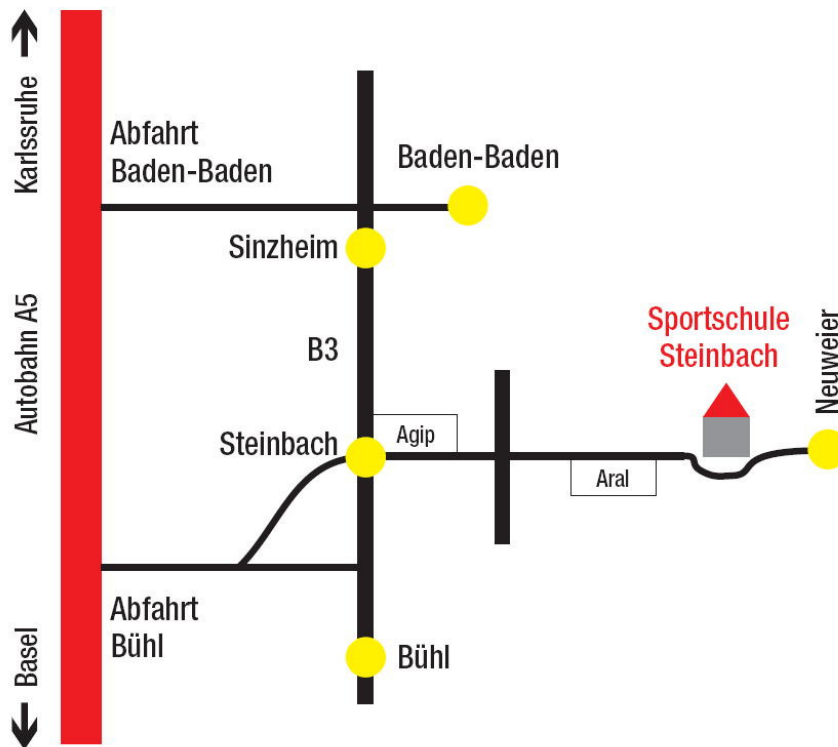

Hier entsteht die neue Webseite der Südbadischen Sportschule Steinbach!

Kontakt
Anfahrt

Anfahrt

Südbadische Sportschule Steinbach
Yburgstraße 115
76534 Baden-Baden-Steinbach
Telefon 0 72 23 / 51 19 - 0

Anreise mit dem Auto: A5

Abfahrt Baden-Baden (aus Richtung Karlsruhe)

Abfahrt Bühl (aus Richtung Basel)

Anreise mit der Bahn: Bahnhof Baden-Baden

- Buslinie 216 nach Steinbach-Rebland bis Haltestelle Yburgstr./Sportschule

- Stadtbahn S4 Haltestelle Rebland · Linie 261 bis Steinbach Haltestelle Yburgstr./Sportschule

von Straße

PLZ Ort

nach Yburgstr. 115
76534 Baden Baden